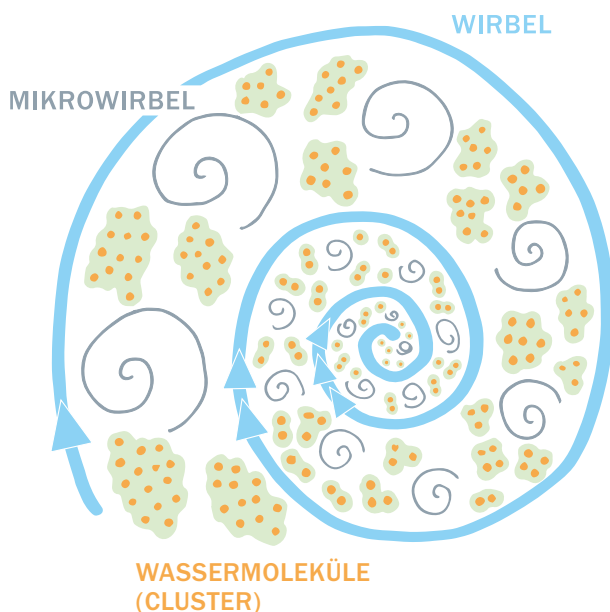

WIRKUNGSWEISE

Ein Visionär und seiner Zeit weit voraus

PIONIER DER WASSERFORSCHUNG

WPR Quellwassersysteme wirken nach dem Prinzip von Viktor Schauberger. Der Naturforscher und Förster (1885-1958) erkannte die physikalischen Stärken von belebtem Wasser und den direkten Einfluss auf unsere Gesundheit. Wasser besitzt lebenswichtige Qualitäten – solange es richtig fließt.

SO SIMPEL. SO BAHNBRECHEND.

In einem natürlichen Wasserlauf wird Wasser ständig verwirbelt, neu strukturiert und mit Sauerstoff versorgt. Durch die Unterschiede der Wasserströme reiben die Wassermoleküle (Cluster) aneinander und lösen sich auf. Das Wasser wird aufnahme- und zellfähig. Nur so ist es in der Lage, lebenswichtige Mineralstoffe in die Zellen und Gift- und Schlackstoffe aus den Zellen zu transportieren.