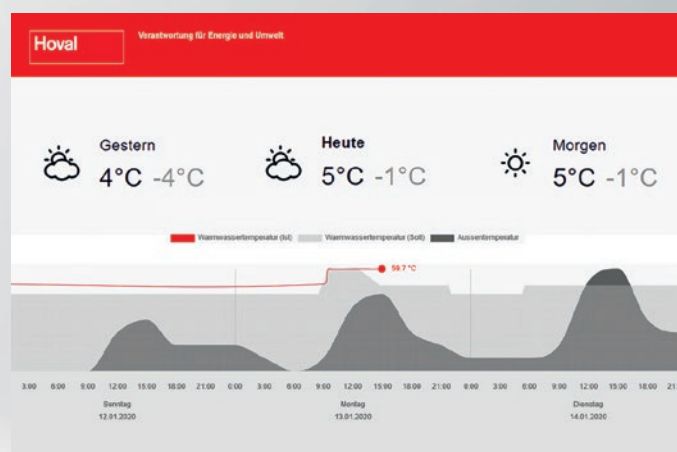

Auch hinsichtlich Energiekosten sind Sie vor Überraschungen sicher. HovalConnect zeigt Ihnen die wesentlichen Verbrauchsdaten zu den vorhandenen Energiezählern.*

Effizienter durch Wettervorhersage

Kommt heute noch die Sonne raus oder wird es kälter? Ihre Hoval Heizung weiss es vorher. Als einzige am Markt nutzt sie standortbezogene Wettervorhersage-Daten zum Energiesparen. Wenn zum Beispiel Sonnenschein angekündigt ist, wärmt sie weniger Warmwasser. Ganz einfach, weil die Solaranlage das schon bald effizienter kann.

Über die Funktion „Wettervorhersage“ regelt die Anlage vorausschauend die Temperatur, vermeidet Überhitzung und optimiert den Energieverbrauch. Das steigert den Komfort und spart Energiekosten.

Beim Energiesparen helfen Ihnen auch die übersichtlichen Verbrauchsstatistiken*. Und die Anzeige des Solarertrags holt Ihren Energiegewinn für jeden Sonnentag aufs Display.