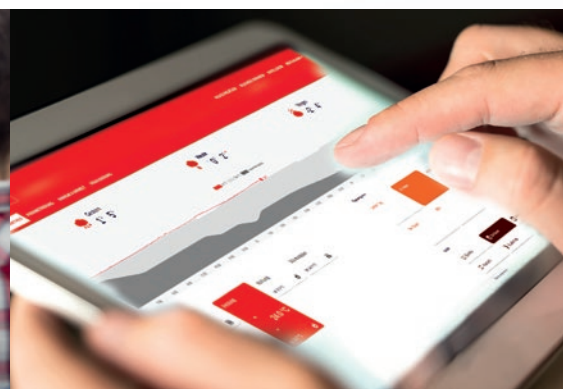

* Voraussetzung der Funktion ist die Installation entsprechender Zähler.

HovalConnect

Systemübersicht.

Produktbeschreibung

App- bzw. Browserzugriff ermöglicht den Zugang zu ausgewählten Funktionen des TopTronic® E Systems und somit die Bedienung des Hoval-Heizungssystems via Smartphone von zuhause oder von unterwegs. Die App ist kostenlos über den Apple App Store bzw. über den Google Play Store erhältlich. Auch ein Zugriff über jeden beliebigen Computer oder ein Tablet ist per Browser möglich.

Pakete

HovalConnect LAN

- Variante 1: Montage im Keller, langes LAN-Kabel zum Router.
- Variante 2: Montage beim Router, Hoval CAN-Bus in den Keller.

HovalConnect WLAN

- Montage im Keller, Verbindung mittels WLAN; Reichweite ist zu berücksichtigen.

Im Lieferumfang ist das Gateway und Zugangsdaten für die HovalConnect Plattform enthalten.

Bedienmöglichkeiten

Vereinfachte Darstellung am Smartphone

Volle Information am Desktop

Dank Responsive Design Zugriff auch via Tablet-Browser

HovalConnect Funktionen.

Übersichtliches Dashboard

Grafische Darstellung:

- Soll- und Ist-Temperaturwerte
- aktives Zeitprogramm

Wetterdaten:

- das Wetter heute und morgen
- Einzigartig: Nutzung der Wetterdaten für vorausschauende Regelung der Heizung – energiesparend und komfortabel.