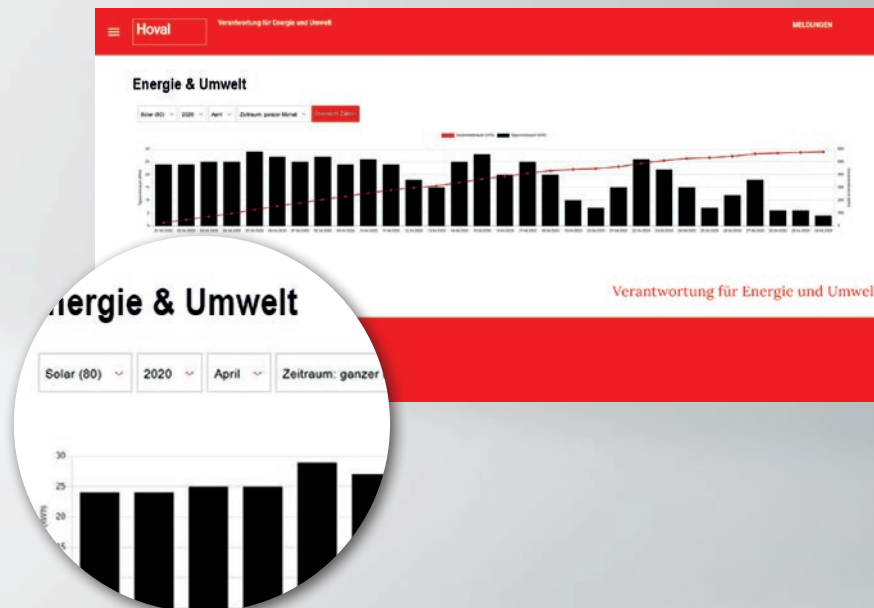

Energie und Umwelt*

Grafische Verbrauchsdarstellung für die Heizkreise und die Warmwasserbereitung, mit unterschiedlichen Zeiträumen: täglich, wöchentlich, monatlich oder jährlich. Bei einer Solaranlage erhalten Sie eine grafische Darstellung des Ertrages.

* Voraussetzung der Funktion ist die Installation entsprechender Zähler.