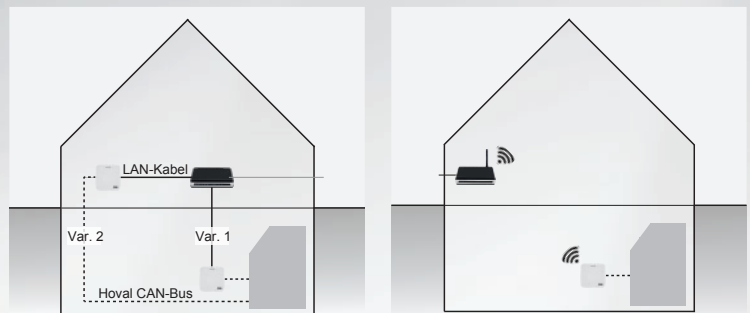

* Voraussetzung der Funktion ist die Installation entsprechender Zähler.

HovalConnect

Systemübersicht.

Produktbeschreibung

App- bzw. Browserzugriff ermöglicht den Zugang zu ausgewählten Funktionen des TopTronic® E Systems und somit die Bedienung des Hoval-Heizungssystems via Smartphone von zuhause oder von unterwegs. Die App ist kostenlos über den Apple App Store bzw. über den Google Play Store erhältlich. Auch ein Zugriff über jeden beliebigen Computer oder ein Tablet ist per Browser möglich.

Pakete

HovalConnect LAN

- Variante 1: Montage im Keller, langes LAN-Kabel zum Router.
- Variante 2: Montage beim Router, Hoval CAN-Bus in den Keller.

HovalConnect WLAN

- Montage im Keller, Verbindung mittels WLAN; Reichweite ist zu berücksichtigen.

Im Lieferumfang ist das Gateway und Zugangsdaten für die HovalConnect Plattform enthalten.

Bedienmöglichkeiten

Vereinfachte Darstellung am Smartphone

Volle Information am Desktop

Dank Responsive Design Zugriff auch via Tablet-Browser