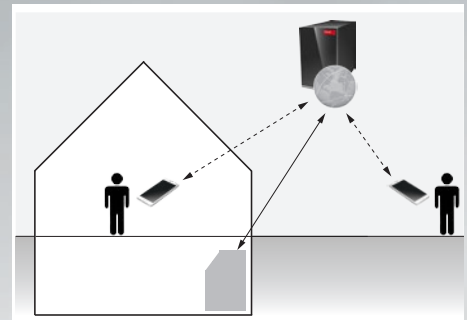

Über die Funktion „Wettervorhersage“ regelt die Anlage vorausschauend die Temperatur, vermeidet Überhitzung und optimiert den Energieverbrauch. Das steigert den Komfort und spart Energiekosten.

Beim Energiesparen helfen Ihnen auch die übersichtlichen Verbrauchsstatistiken*. Und die Anzeige des Solarertrags holt Ihren Energiegewinn für jeden Sonnentag aufs Display.

* Voraussetzung der Funktion ist die Installation entsprechender Zähler.

HovalConnect

Systemübersicht.

Produktbeschreibung

App- bzw. Browserzugriff ermöglicht den Zugang zu ausgewählten Funktionen des TopTronic® E Systems und somit die Bedienung des Hoval-Heizungssystems via Smartphone von zuhause oder von unterwegs. Die App ist kostenlos über den Apple App Store bzw. über den Google Play Store erhältlich. Auch ein Zugriff über jeden beliebigen Computer oder ein Tablet ist per Browser möglich.