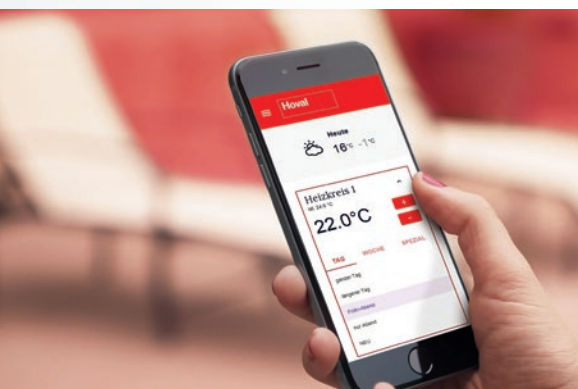

* Voraussetzung der Funktion ist die Installation entsprechender Zähler.

HovalConnect

Systemübersicht.

Produktbeschreibung

App- bzw. Browserzugriff ermöglicht den Zugang zu ausgewählten Funktionen des TopTronic® E Systems und somit die Bedienung des Hoval-Heizungssystems via Smartphone von zuhause oder von unterwegs. Die App ist kostenlos über den Apple App Store bzw. über den Google Play Store erhältlich. Auch ein Zugriff über jeden beliebigen Computer oder ein Tablet ist per Browser möglich.

Pakete

HovalConnect LAN

- Variante 1: Montage im Keller, langes LAN-Kabel zum Router.
- Variante 2: Montage beim Router, Hoval CAN-Bus in den Keller.

HovalConnect WLAN

- Montage im Keller, Verbindung mittels WLAN; Reichweite ist zu berücksichtigen.

Im Lieferumfang ist das Gateway und Zugangsdaten für die HovalConnect Plattform enthalten.

Bedienmöglichkeiten

Vereinfachte Darstellung am Smartphone

Volle Information am Desktop

Dank Responsive Design Zugriff auch via Tablet-Browser

HovalConnect Funktionen.

Übersichtliches Dashboard

Grafische Darstellung:

- Soll- und Ist-Temperaturwerte
- aktives Zeitprogramm

Wetterdaten:

- das Wetter heute und morgen
- Einzigartig: Nutzung der Wetterdaten für vorausschauende Regelung der Heizung – energiesparend und komfortabel.